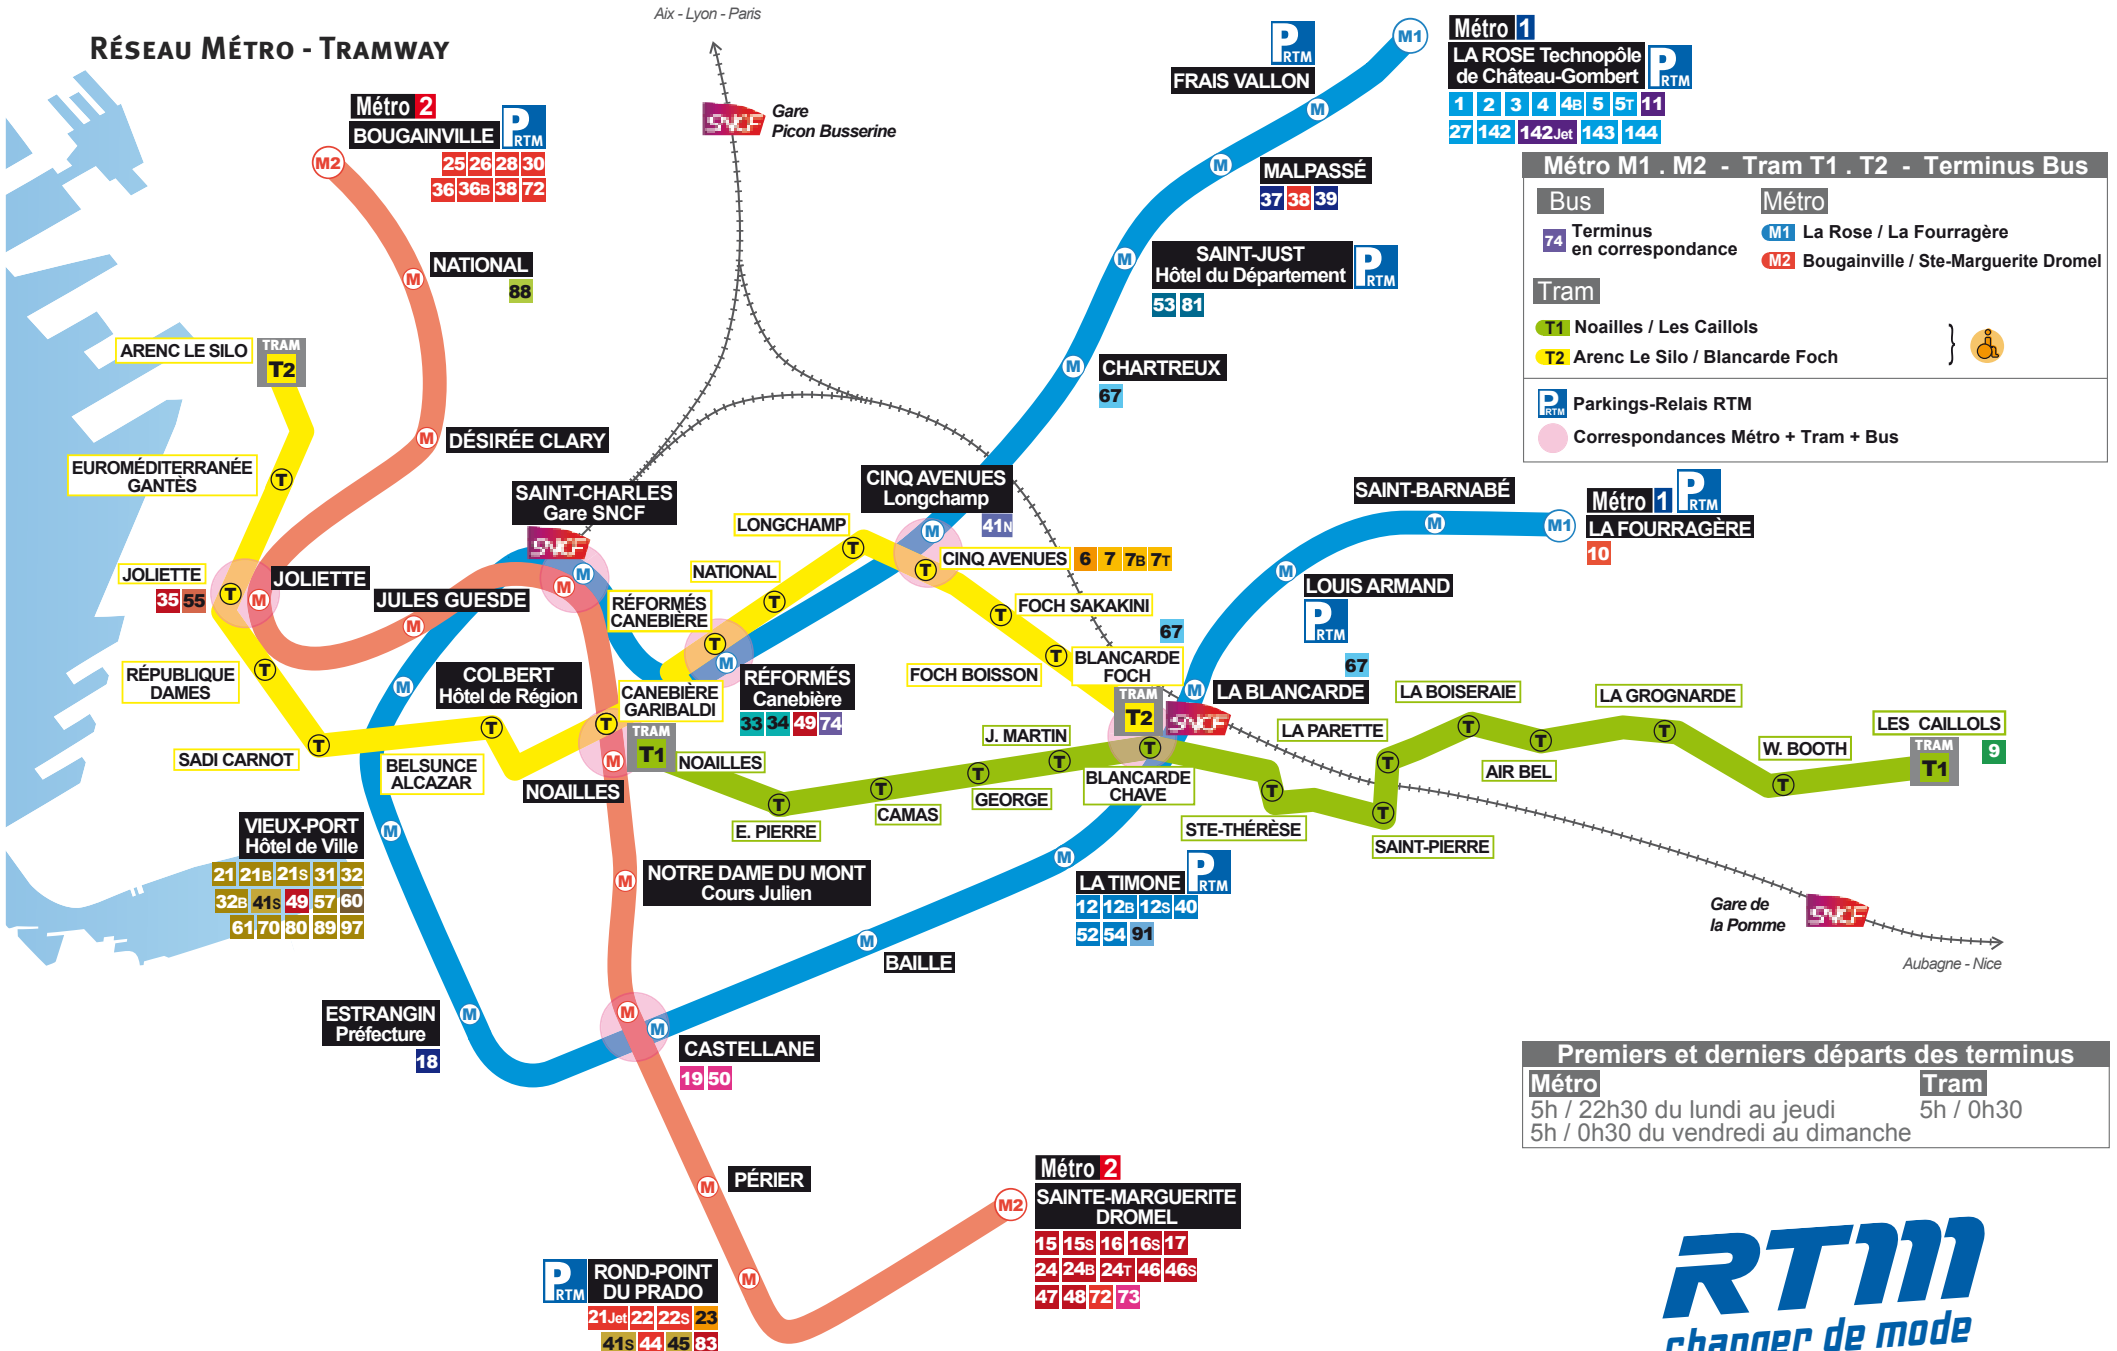

RÉSEAU MÉTRO - TRAMWAY

Métro 1
LA ROSE Technopôle de Château-Gombert

1	2	3	4	4B	5	5T	11
27	142	142Jet	143	144			

Métro M1 . M2 - Tram T1 . T2 - Terminus Bus

Bus	Métro
74 Terminus en correspondance	M1 La Rose / La Fourragère
	M2 Bougainville / Ste-Marguerite Dromel
Tram	
T1 Noailles / Les Caillols	}
T2 Arenc Le Silo / Blancarde Foch	
Parkings-Relais RTM	
Correspondances Métro + Tram + Bus	

Premiers et derniers départs des terminus

Métro	Tram
5h / 22h30 du lundi au jeudi	5h / 0h30
5h / 0h30 du vendredi au dimanche	

Métro 2
SAINTE-MARGUERITE DROMEL

15	15s	16	16s	17
24	24B	24T	46	46s
47	48	72	73	

VIEUX-PORT
Hôtel de Ville

21	21B	21s	31	32
32B	41s	49	57	60
61	70	80	89	97

ROND-POINT DU PRADO

21Jet	22	22s	23
41s	44	45	83